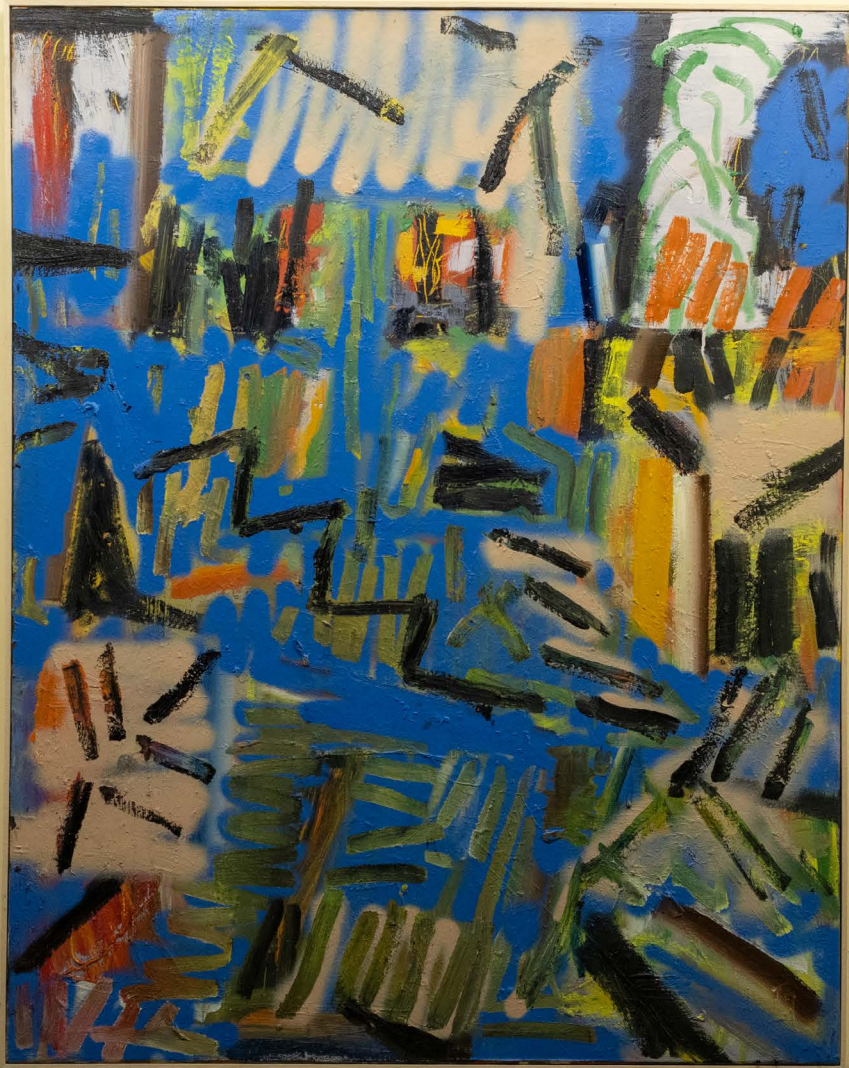

# VALERIE'S FACTORY

VALERIE'S FACTORY  
VERA 1350, VILLA CRESPO  
VALERIE@VALERIESFACTORY.COM

VALERIE'S FACTORY

# MUNDO:SÉ

FACUNDO JESÚS LUGEA

MATÍAS TOMÁS

***Salto y caída***  
Matías Tomás  
2024  
Óleo sobre tela  
100 x 80 cm

***Escalera***  
Matías Tomás  
2024  
Óleo sobre tela  
100 x 80 cm

***Sin Título***  
Matías Tomás  
2024  
Óleo sobre tela  
70 x 60 cm

***Flor del optimismo***

Matías Tomás

2024

Óleo sobre tela

100 x 80 cm

***Bailo en la noche***

Matías Tomás

2024

Óleo sobre tela

75 x 55 cm

**Spray**  
Matías Tomás  
2024  
Óleo sobre tela  
100 x 80 cm

***Espionaje***  
Matías Tomás  
2024  
Óleo sobre tela  
90 x 70 cm

***Es un virus un espíritu***

Matías Tomás

2024